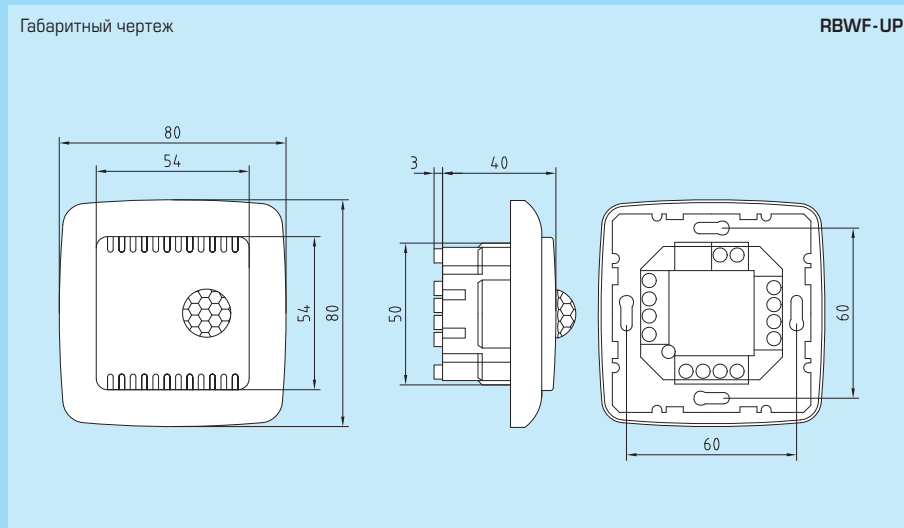

ТЕХНИЧЕСКИЕ ДАННЫЕ:

- Напряжение питания: .....24В переменного/ постоянного тока
- Чувствительный элемент:.....инфракрасный датчик движения
- Зона обнаружения:.....круговая, 360°, угол охвата 90°/110°,
  дальность обнаружения прилб. 10 м
- Обнаружение движения:.....люди и предметы, необходимая разность температур
  объекта и окружающей среды ≥ 5K
- Выход: .....нет движения/ есть движение, беспотенциальный
  замыкающий / размыкающий 24 В
- Время возврата в дежурный режим: .....настраивается в пределах от 4с до 16мин
- Температура окружающей среды:.....0...+ 50 °C
- Корпус: .....пластик
- Монтаж:.....в монтажную коробку Ø 55 мм, скрытый
- Эл. подключение:.....0,14 -2,5 мм², при помощи штекерных клемм на плате
- Класс защиты:.....III (согласно EN 60730)
- Степень защиты: .....IP20 (согласно EN 60529)
- Нормы:.....соответствие CE-нормам, электромагнитная совместимость
  согласно EN 61326 + A1 + A2,
  директива 2004/108/EC

РАМКИ ДЛЯ УСТАНОВКИ:

- Производитель:.....Busch-Jaeger Reflex Si
  (другие рамки для установки, производители выключателей,
  цвета и цены – по запросу)
- Корпус: .....пластик, стандартный цвет – альпийский белый (аналогичен RAL9010)
  (возможен заказ других цветов, цветовые варианты зависят
  от рамок для выключателей освещения)

KINASGARD® RBWF-UP

Тип/ группа товаров 1	Обнаружение присутствия/ движения	Выход
RBWF-UP-S	да / нет	замыкающий