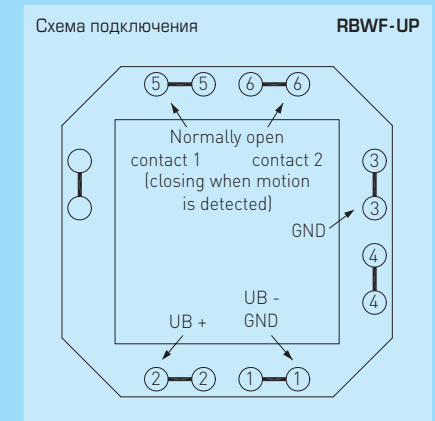

ТЕХНИЧЕСКИЕ ДАННЫЕ:

- Напряжение питания: .....24В переменного/ постоянного тока
- Чувствительный элемент:.....инфракрасный датчик движения
- Зона обнаружения:.....круговая, 360°, угол охвата 90°/110°,
  дальность обнаружения прилб. 10 м
- Обнаружение движения:.....люди и предметы, необходимая разность температур
  объекта и окружающей среды ≥ 5K
- Выход: .....нет движения/ есть движение, беспотенциальный
  замыкающий / размыкающий 24 В
- Время возврата в дежурный режим: .....настраивается в пределах от 4с до 16мин
- Температура окружающей среды:.....0...+ 50 °C
- Корпус: .....пластик
- Монтаж:.....в монтажную коробку Ø 55 мм, скрытый
- Эл. подключение:.....0,14 -2,5 мм², при помощи штекерных клемм на плате
- Класс защиты:.....III (согласно EN 60730)
- Степень защиты: .....IP20 (согласно EN 60529)
- Нормы:.....соответствие CE-нормам, электромагнитная совместимость
  согласно EN 61326 + A1 + A2,
  директива 2004/108/EC

РАМКИ ДЛЯ УСТАНОВКИ:

- Производитель:.....Busch-Jaeger Reflex Si
  (другие рамки для установки, производители выключателей,
  цвета и цены – по запросу)
- Корпус: .....пластик, стандартный цвет – альпийский белый (аналогичен RAL9010)
  (возможен заказ других цветов, цветовые варианты зависят
  от рамок для выключателей освещения)

KINASGARD® RBWF-UP

Тип/ группа товаров 1	Обнаружение присутствия/ движения	Выход
RBWF-UP-S	да / нет	замыкающий