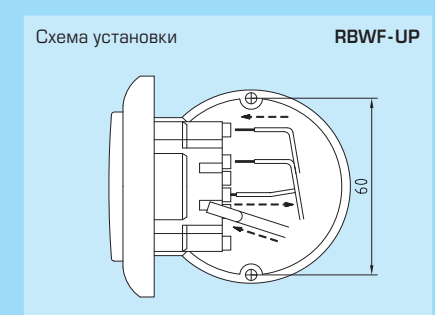

ТЕХНИЧЕСКИЕ ДАННЫЕ:

- Напряжение питания: .....24В переменного/ постоянного тока
- Чувствительный элемент:.....инфракрасный датчик движения
- Зона обнаружения:.....круговая, 360°, угол охвата 90°/110°,
  дальность обнаружения прилб. 10 м
- Обнаружение движения:.....люди и предметы, необходимая разность температур
  объекта и окружающей среды ≥ 5K
- Выход: .....нет движения/ есть движение, беспотенциальный
  замыкающий / размыкающий 24 В
- Время возврата в дежурный режим: .....настраивается в пределах от 4с до 16мин
- Температура окружающей среды:.....0...+ 50 °C
- Корпус: .....пластик
- Монтаж:.....в монтажную коробку Ø 55 мм, скрытый
- Эл. подключение:.....0,14 -2,5 мм², при помощи штекерных клемм на плате
- Класс защиты:.....III (согласно EN 60730)
- Степень защиты: .....IP20 (согласно EN 60529)
- Нормы:.....соответствие CE-нормам, электромагнитная совместимость
  согласно EN 61326 + A1 + A2,
  директива 2004/108/EC

РАМКИ ДЛЯ УСТАНОВКИ:

- Производитель:.....Busch-Jaeger Reflex Si
  (другие рамки для установки, производители выключателей,
  цвета и цены – по запросу)
- Корпус: .....пластик, стандартный цвет – альпийский белый (аналогичен RAL9010)
  (возможен заказ других цветов, цветовые варианты зависят
  от рамок для выключателей освещения)

KINASGARD® RBWF-UP

Тип/ группа товаров 1	Обнаружение присутствия/ движения	Выход
RBWF-UP-S	да / нет	замыкающий